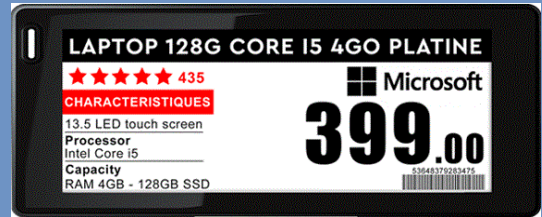

### BASISINFORMATIONEN

Größe (mm)	128,5 x 51,8 x 11,8
Buttons	Keine
LEDs	3 Farben

### DISPLAY

Displaytechnik	Vollgraphisches E-ink Display
Displaygröße (mm)	127,0 x 50,0
Auflösung (Pixel)	480 x 176
Pixeldichte	117 dpi
Pixelfarben	BW / BWR / BWY
Betrachtungswinkel	180°