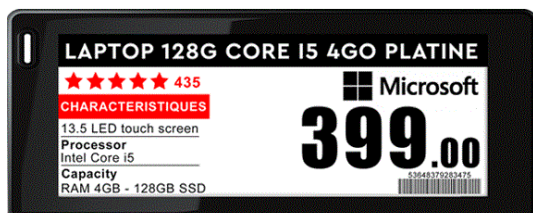

VERBINDUNGEN

NFC	FeliCa NFC Forum Type 3
ESL-Betriebsfrequenz	2,4 GHz
Firmware-Update	Ja - Über Wireless

DSD-Deutschland

Im Grund 8 | 59519 Mönnesee

+49 (0) 2924/ 496987 – 100
kontakt@dsd-deutschland.de

www.dsd-deutschland.de