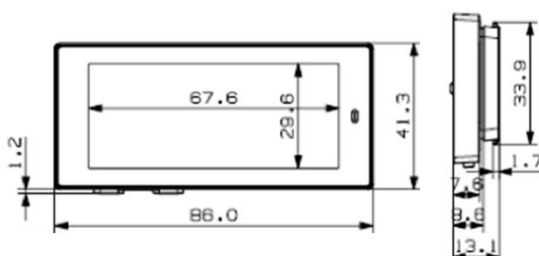

VERBINDUNGEN

NFC	FeliCa NFC Forum Type 3
ESL-Betriebsfrequenz	2,4 GHz
Firmware-Update	Ja - Über Wireless

DSD-Deutschland

Im Grund 8 | 59519 Mönnesee

+49 (0) 2924/ 496987 – 100
kontakt@dsd-deutschland.de

www.dsd-deutschland.de