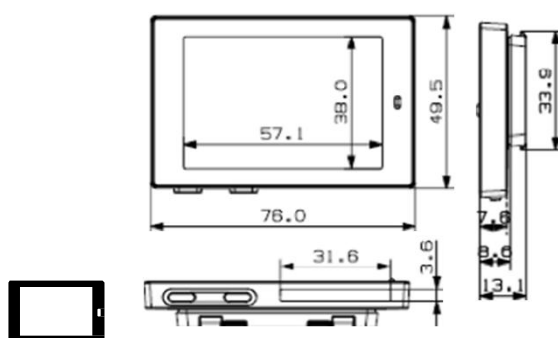

VERBINDUNGEN

NFC	FeliCa NFC Forum Type 3
ESL-Betriebsfrequenz	2,4 GHz
Firmware-Update	Ja - Über Wireless

DSD-Deutschland

Im Grund 8 | 59519 Mönchsee

+49 (0) 2924/ 496987 – 100
kontakt@dsd-deutschland.de

www.dsd-deutschland.de