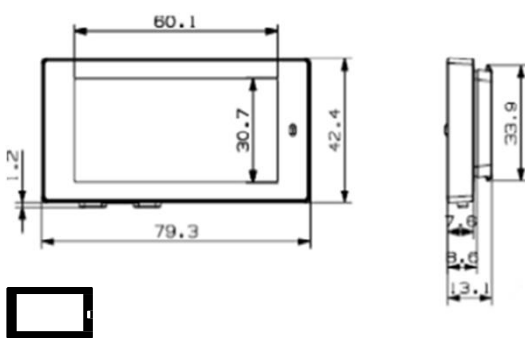

VERBINDUNGEN

NFC	FeliCa NFC Forum Type 3
ESL-Betriebsfrequenz	2,4 GHz
Firmware-Update	Ja - Über Wireless

DSD-Deutschland

Im Grund 8 | 59519 Mönnesee

+49 (0) 2924/ 496987 – 100
kontakt@dsd-deutschland.de

www.dsd-deutschland.de