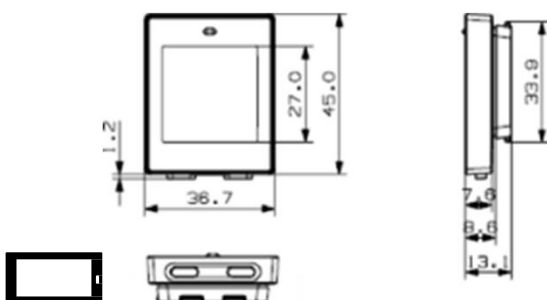

NEWTON 1.6“ BWR

TECHNISCHE DETAILS

BASISINFORMATIONEN

Größe (mm)	36,7 x 45,0 x 13,1
Buttons	2 Buttons
LEDs	7 Farben

DISPLAY

Displaytechnik	Vollgraphisches E-ink Display
Displaygröße (mm)	27,0 x 27,0
Auflösung (Pixel)	200 x 200
Pixeldichte	184 dpi
Pixelfarben	BW / BWR / BWY
Betrachtungswinkel	180°

BETRIEB

Verwendbare Seiten	Bis 7 Seiten
Betriebstemperatur	0 °C – 40 °C
Wasserdicht	IP67
Batterie	1 x CR2450
Batterie Lebensdauer	5 Jahre (2 Updates/Tag)
Verschlüsselung	128-bit AES
Vorschriften	CE, ROHS, FCC

VERBINDUNGEN

NFC	FeliCa NFC Forum Type 3
ESL-Betriebsfrequenz	2,4 GHz
Firmware-Update	Ja - Über Wireless

DSD-Deutschland

Im Grund 8 | 59519 Mönnesee

+49 (0) 2924/ 496987 – 100
kontakt@dsd-deutschland.de

www.dsd-deutschland.de