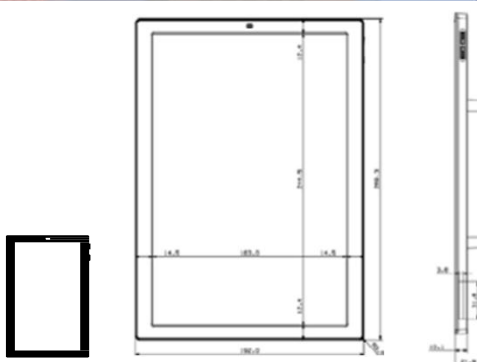

VERBINDUNGEN

NFC	FeliCa NFC Forum Type 3
ESL-Betriebsfrequenz	2,4 GHz
Firmware-Update	Ja - Über Wireless

DSD-Deutschland

Im Grund 8 | 59519 Mönnesee

+49 (0) 2924/ 496987 – 100
kontakt@dsd-deutschland.de

www.dsd-deutschland.de